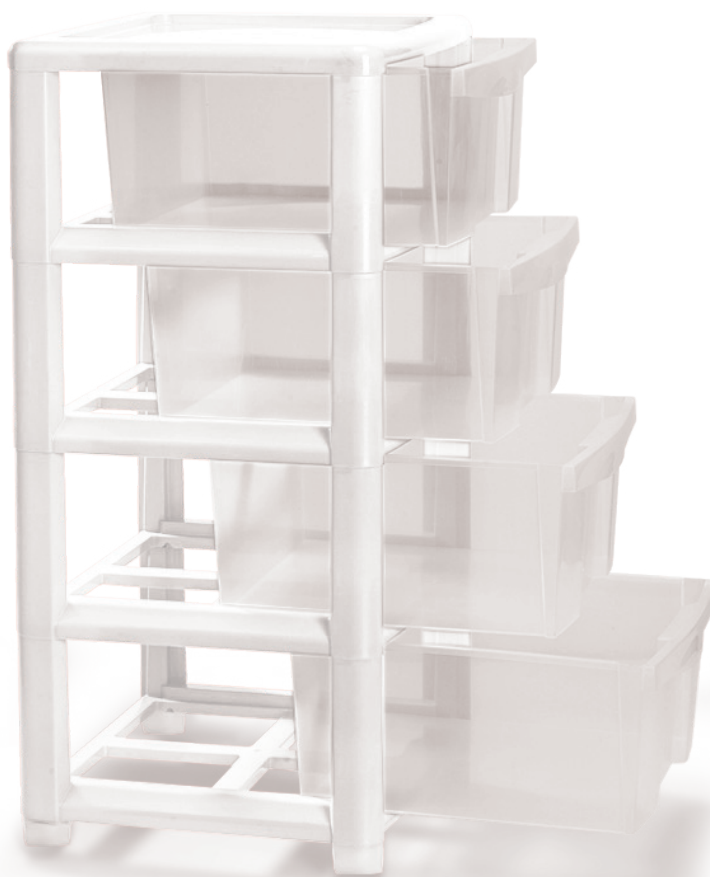

Cassettiera trasparente 4

disponibile nei colori

Art.

310043 tra

02
2003
03004
004005

Mis. Box

L=39 cm - H=85cm - P=39cm

Mis. Imbal.

L=80 cm - H=250 cm - P=120cm

Pz. su pedana

pezzi 18