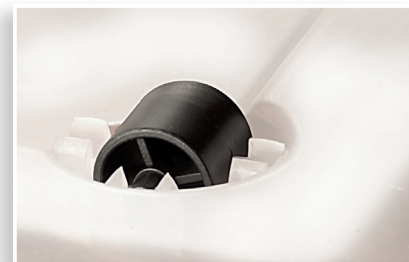

Box Estate

COSTA
PLASTIC
NEW

disponibile nei colori

Coperchio Pieghevole

Art.

311515

02
2002
J3004
004005

Mis. Box

L=60 cm - H=33 cm - P=40cm
(60 lt.)

Mis. Imbal.

L=80 cm - H=205 cm - P=120cm

Pz. su pedana

pezzi 120

3