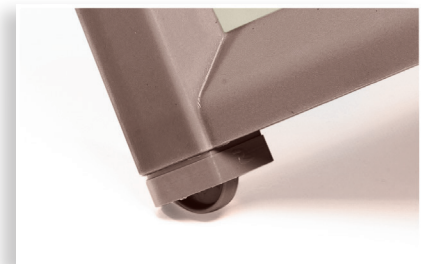

Linea Casa

COSTA
PLASTIC
NEW

Cassettiera Stella 5

disponibile nei colori

Con 2 ruote scorrevoli

Art.

310073

02
2003
03004
004005

Mis. Box

L=39 cm - H=105cm - P=39cm

Mis. Imbal.

L=80 cm - H=250 cm - P=120cm

Pz. su pedana

pezzi 12