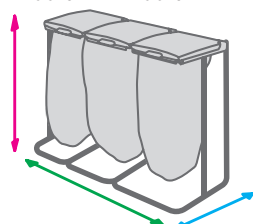

Art.
Habitat3 500119

02
2003
03004
004005

Mis. Box
L=108 cm - H=80 cm - P=75cm