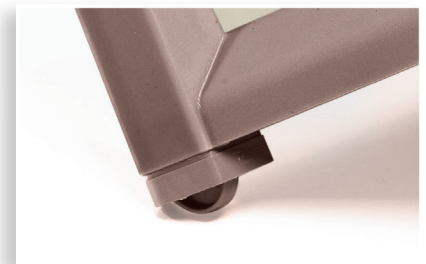

Linea Casa

COSTA
PLASTIC
NEW

Cassettiera Stella 4

disponibile nei colori

Con 2 ruote scorrevoli

Art.

310063

Mis. Box

L=39 cm - H=85 cm - P=39cm

Mis. Imbal.

L=80 cm - H=250 cm - P=120cm

Pz. su pedana

pezzi 18