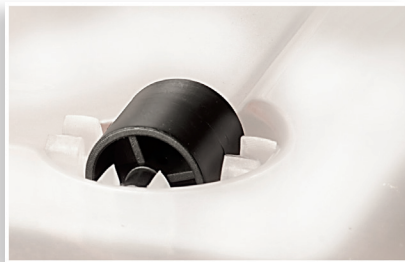

Art.
311522
02
2002
J3004
004005

Mis. Box
L=60 cm - H=17 cm - P=40cm
(28 lt.)

Mis. Imbal.
L=80 cm - H=180 cm - P=120cm

Pz. su pedana
pezzi 120